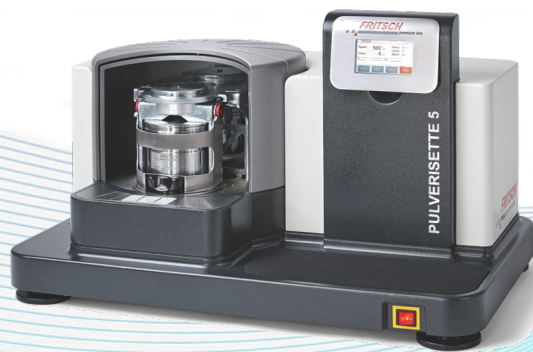

用料扎實

- FRITSCH產品也許外型較不出色，介面較為簡單，但對於行星式球磨機的零件用料投入更多心力。您可以想像右圖這條皮帶是使用**超過10年**的轉盤皮帶嗎？FRITSCH所使用的皮帶其實是超跑車廠等級的皮帶，我們把用料品質拉到最高，才能讓您安心使用放心奔馳。

安全細節

- FRITSCH的細節裡沒有魔鬼，只有更加細心的注重安全，許多他廠不注意的地方，反而是我們更強調的。畢竟這是高速運轉的儀器，唯有「**使用者安全**」才是所有FRITSCH設備的最高準則。

Classic系列的扭力板手與上下皆有墊片的安全夾具，確保每位使用者皆能安全使用設備

Premium系列更加加強了研磨罐安全設計，同時提升放置研磨罐的便利性，一舉兩得！

專業諮詢

- FRITSCH在行星式球磨機有完整的產品線，然而每位客戶的需求絕不相同，合適的機型也因人而異，必須整體考量**樣品特性**、**容量大小**、**研磨材質**、**最終細度**等等因素，當然也必須以符合客戶**預算**為前提，找出最佳答案，皆有賴於友德國際專業團隊的評估。