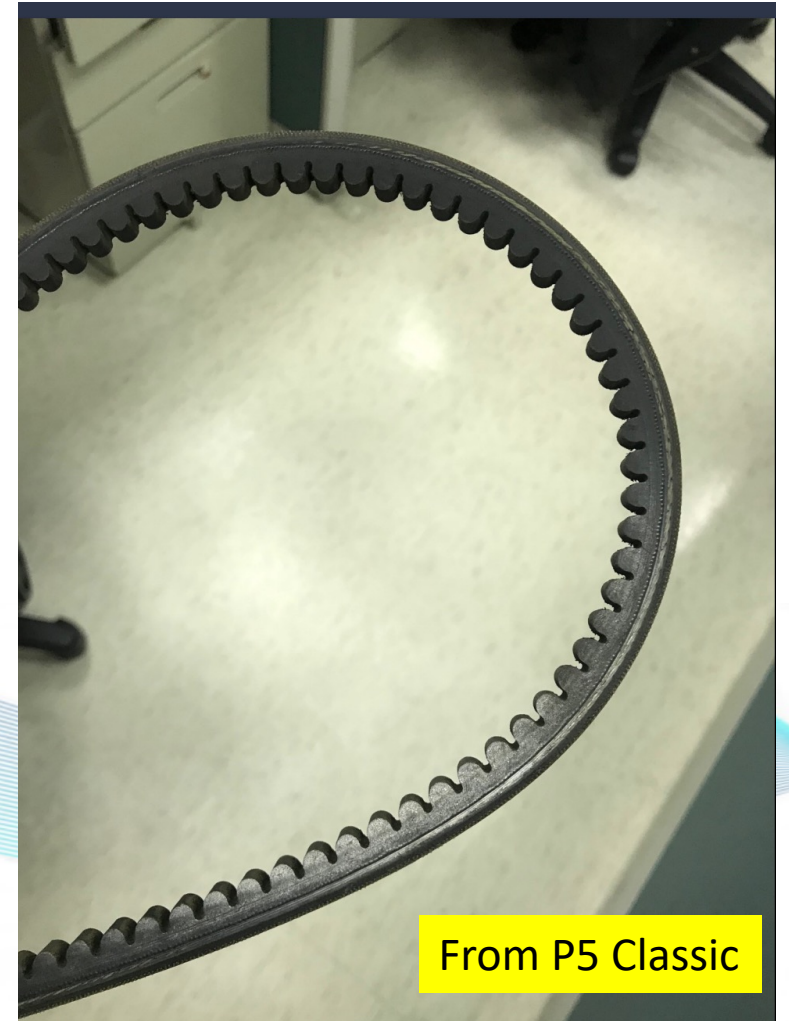

行星式球磨機的價格 差異從何而來？

品牌範例：德國FRITSCH

整理介紹：友德國際股份有限公司

價格差異由來

- 規格獨特
- 用料扎實
- 安全細節
- 專業諮詢
- 原廠服務
- 保固維護
- 長壽耐用

規格獨特

- FRITSCH旗下Pulverisette 7 Premium (簡稱P7P)以其獨有的下沉式載台設計，搭配超高的每分鐘1,100轉，使得研磨罐本身可高達2,200轉，創造出業界無可比擬的**95G力**，可謂獨步全球、絕無僅有！

用料扎實

- FRITSCH產品也許外型較不出色，介面較為簡單，但對於行星式球磨機的零件用料投入更多心力。您可以想像右圖這條皮帶是使用**超過10年**的轉盤皮帶嗎？FRITSCH所使用的皮帶其實是超跑車廠等級的皮帶，我們把用料品質拉到最高，才能讓您安心使用放心奔馳。

安全細節

- FRITSCH的細節裡沒有魔鬼，只有更加細心的注重安全，許多他廠不注意的地方，反而是我們更強調的。畢竟這是高速運轉的儀器，唯有「**使用者安全**」才是所有FRITSCH設備的最高準則。