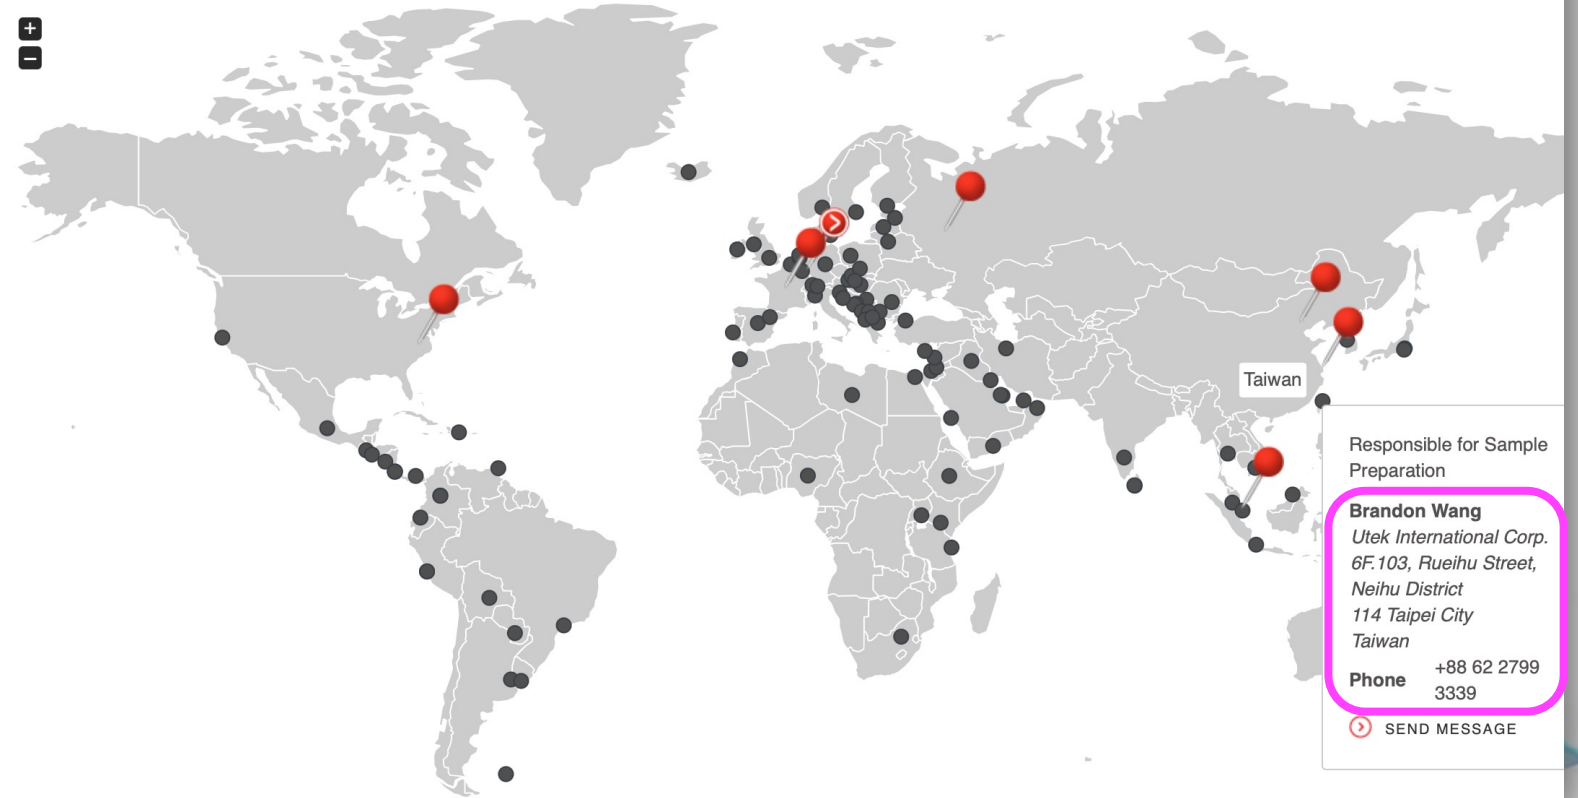

P5 Premium

P7 Premium

P5 Classic

P6 Classic

P7 Classic

原廠服務

- FRITSCH創立至今傳承超過100年，這百年來累積的豐富經驗與專業知識，是所所有使用者在研究開發的路上可以善加運用的寶庫，只要有相關的需求，友德國際都能為您快速與原廠討論，讓您得到滿意的答案。

FRITSCH INTERNATIONAL