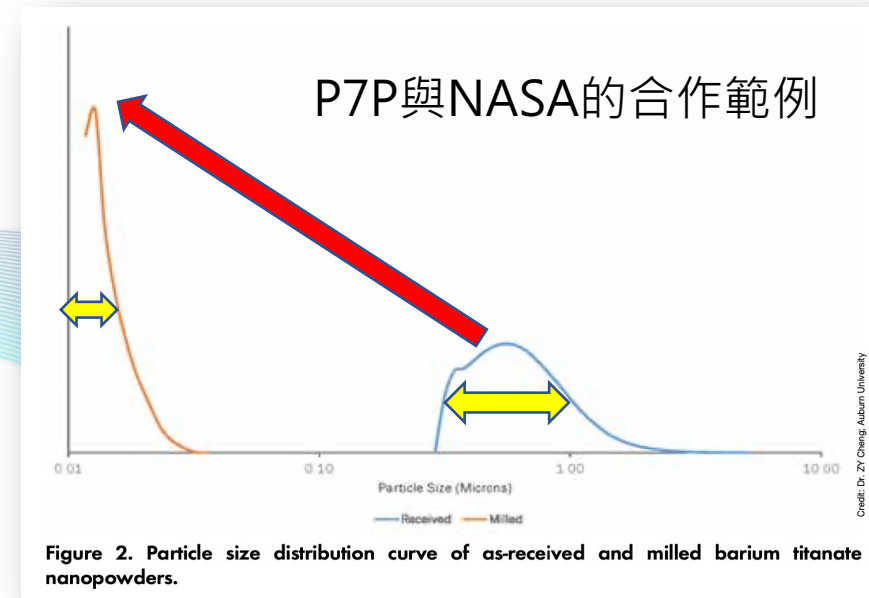

行星式球磨機的價格 差異從何而來？

品牌範例：德國FRITSCH

整理介紹：友德國際股份有限公司

價格差異由來

- 規格獨特
- 用料扎實
- 安全細節
- 專業諮詢
- 原廠服務
- 保固維護
- 長壽耐用

規格獨特

- FRITSCH旗下Pulverisette 7 Premium (簡稱P7P)以其獨有的下沉式載台設計，搭配超高的每分鐘1,100轉，使得研磨罐本身可高達2,200轉，創造出業界無可比擬的**95G力**，可謂獨步全球、絕無僅有！